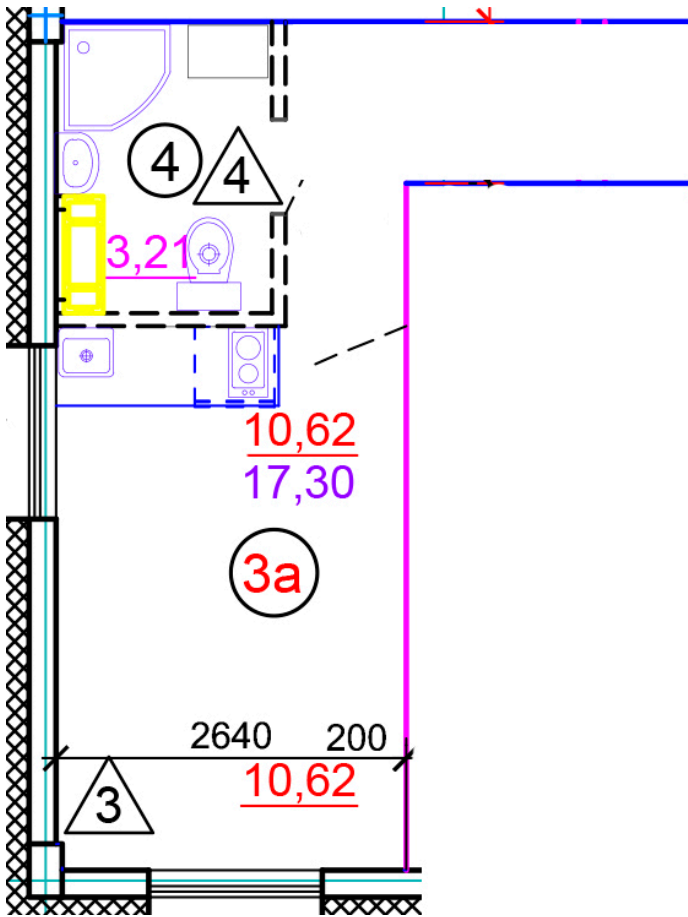

Тверь, ул. Медовая 1Б, поз. 24

8(4822)750-110
www.dsktver.ru

Работаем по предварительной
записи

Площадь:	17.30 м ²
Этаж:	2
Очередь строительства:	24
Номер на площадке:	7
Дата сдачи:	Дом сдан

Для заметок:
