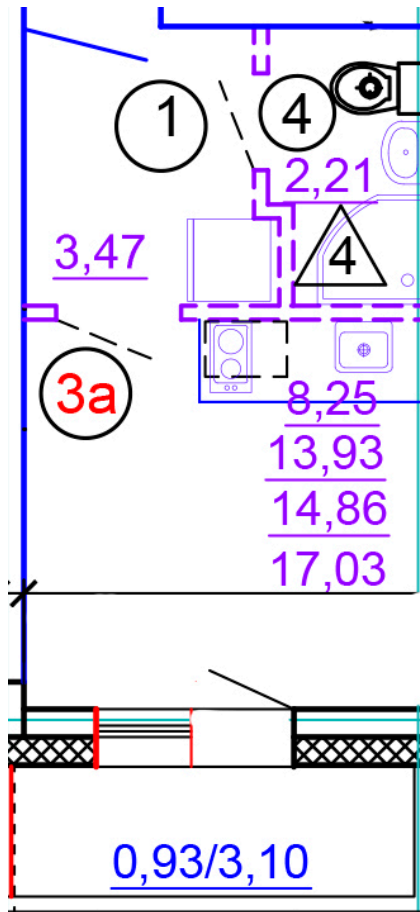

Тверь, ул. Медовая 1Б, поз. 24

8(4822)750-110
www.dsktver.ru

Работаем по предварительной
записи

Площадь:	17.00 м ²
Этаж:	2
Очередь строительства:	24
Номер на площадке:	4
Дата сдачи:	Дом сдан

Для заметок:
