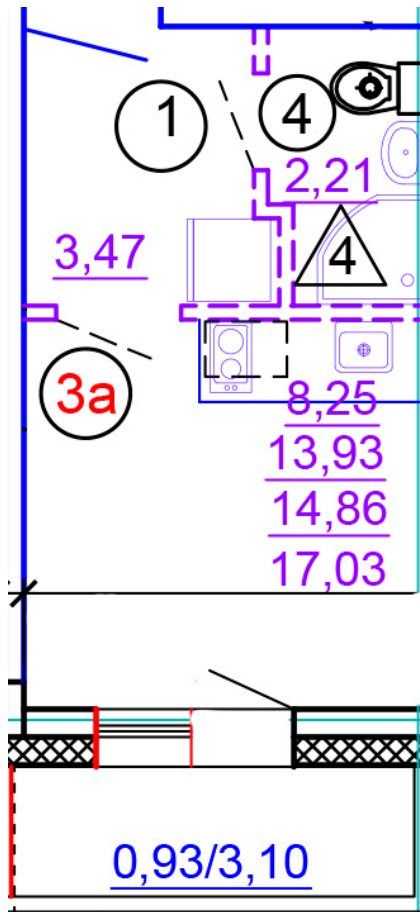

Тверь, ул. Медовая 1Б, поз. 24

8(4822)750-110  
[www.dsktver.ru](http://www.dsktver.ru)

Работаем по предварительной  
записи

Площадь:	17.00 м <sup>2</sup>
Этаж:	3
Очередь строительства:	24
Номер на площадке:	6
Дата сдачи:	Дом сдан