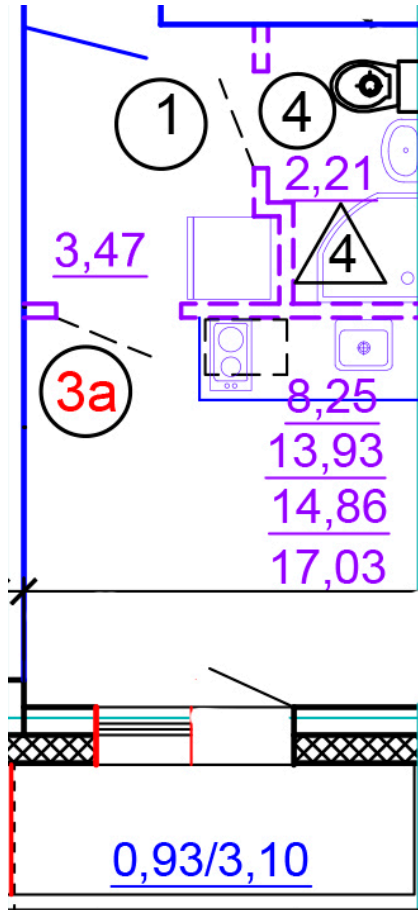

Тверь, ул. Медовая 1Б, поз. 24

8(4822)750-110  
[www.dsktver.ru](http://www.dsktver.ru)

Работаем по предварительной  
записи

Площадь:	17.00 м <sup>2</sup>
Этаж:	2
Очередь строительства:	24
Номер на площадке:	3
Дата сдачи:	Дом сдан