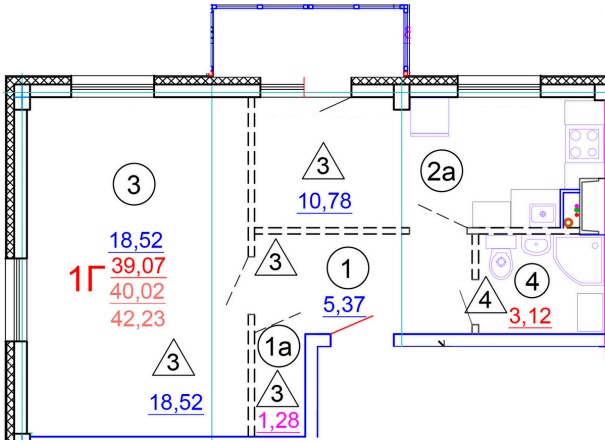

Тверь, ул. Медовая 1Б, поз. 24

8(4822)750-110
www.dsktver.ru

Работаем по предварительной
записи

Площадь: 42.10 м²

Этаж: 1

Очередь строительства: 24

Номер на площадке: 8

Дата сдачи: Дом сдан