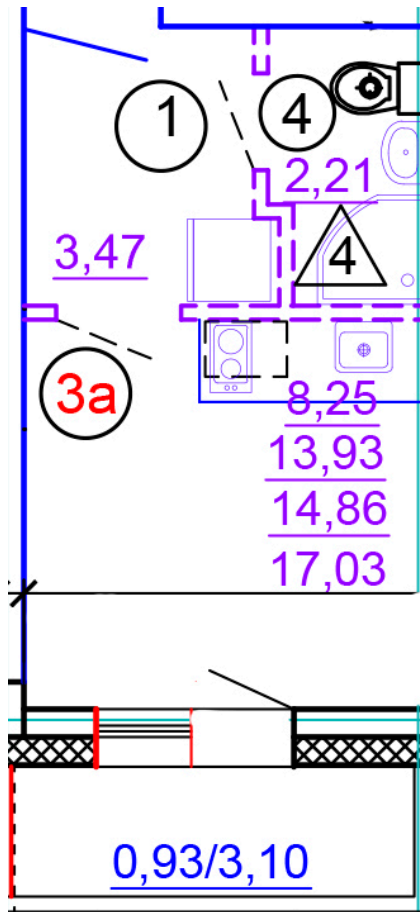

Тверь, ул. Медовая 1Б, поз. 24

8(4822)750-110  
[www.dsktver.ru](http://www.dsktver.ru)

Работаем по предварительной  
записи

Площадь:	17.00 м <sup>2</sup>
Этаж:	1
Очередь строительства:	24
Номер на площадке:	6
Дата сдачи:	Дом сдан