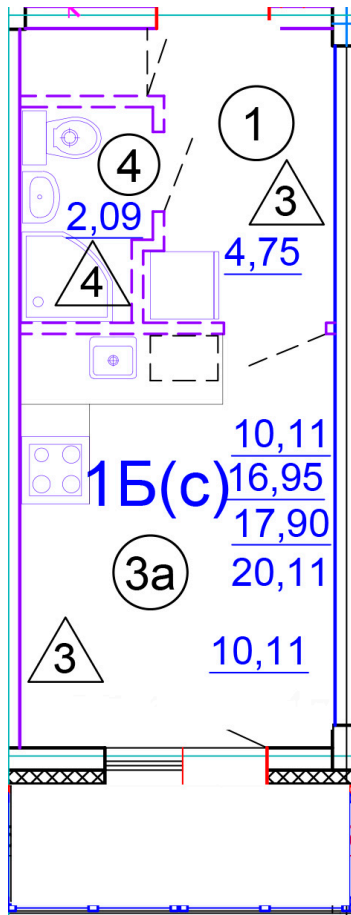

Тверь, ул. Медовая 1Б, поз. 24

8(4822)750-110
www.dsktver.ru

Работаем по предварительной
записи

Площадь:	20.30 м ²
Этаж:	1
Очередь строительства:	24
Номер на площадке:	5
Дата сдачи:	Дом сдан

Для заметок:
