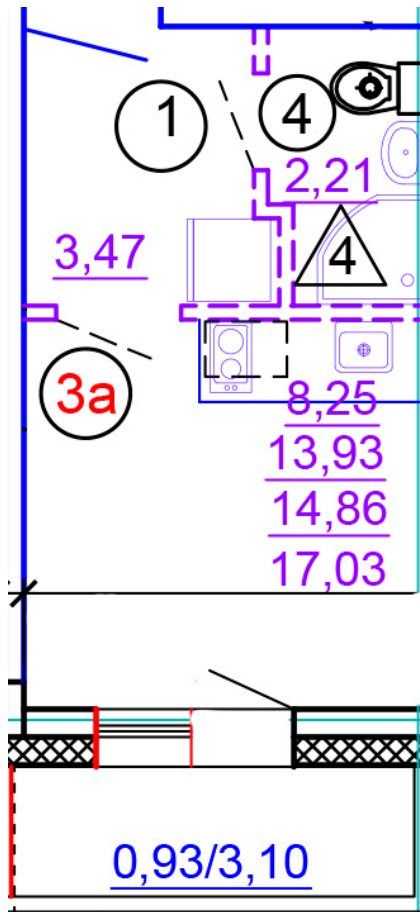

Тверь, ул. Медовая 1Б, поз. 24

8(4822)750-110
www.dsktver.ru

Работаем по предварительной
записи

Площадь:	17.00 м ²
Этаж:	1
Очередь строительства:	24
Номер на площадке:	4
Дата сдачи:	Дом сдан

Для заметок:
