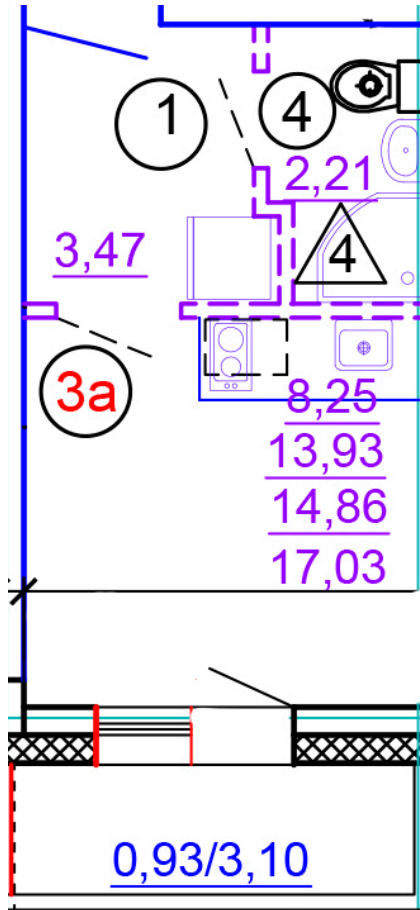

Тверь, ул. Медовая 1Б, поз. 24

8(4822)750-110
www.dsktver.ru

Работаем по предварительной
записи

| | |
|------------------------|----------------------|
| Площадь: | 17.00 м ² |
| Этаж: | 1 |
| Очередь строительства: | 24 |
| Номер на площадке: | 4 |
| Дата сдачи: | Дом сдан |