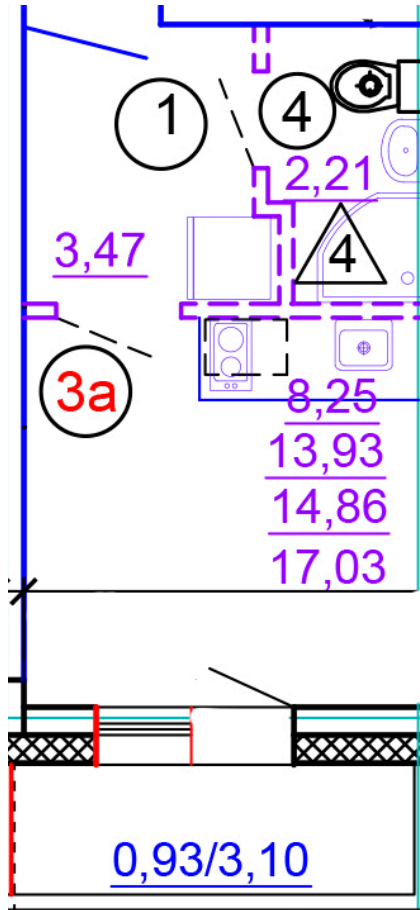

Тверь, ул. Медовая 1Б, поз. 24

8(4822)750-110
www.dsktver.ru

Работаем по предварительной
записи

Площадь:	17.00 м ²
Этаж:	1
Очередь строительства:	24
Номер на площадке:	3
Дата сдачи:	Дом сдан

Для заметок:
