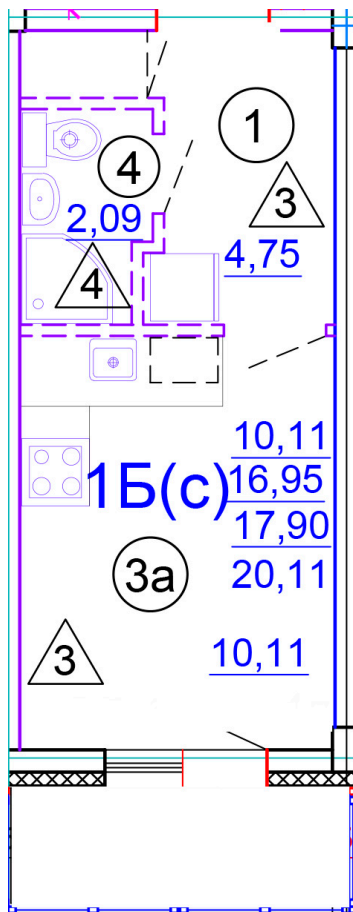

Тверь, ул. Медовая 1Б, поз. 24

8(4822)750-110
www.dsktver.ru

Работаем по предварительной
записи

Площадь:	20.00 м ²
Этаж:	1
Очередь строительства:	24
Номер на площадке:	2
Дата сдачи:	Дом сдан

Для заметок:
