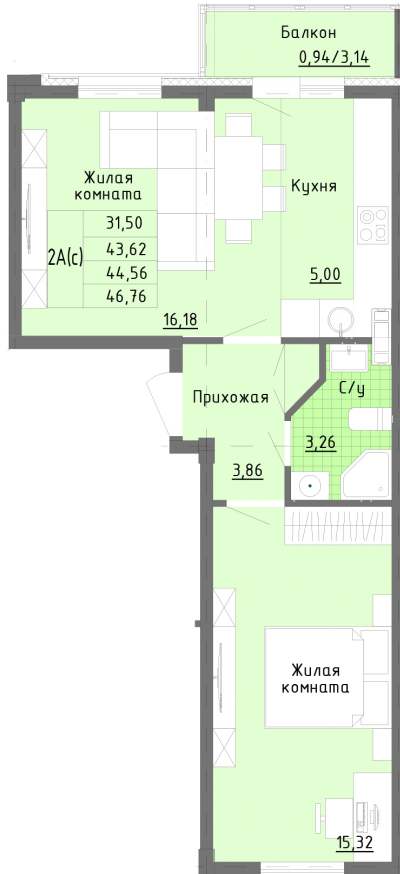

Тверь, ул. Медовая 1Б, поз. 24

8(4822)750-110  
[www.dsktver.ru](http://www.dsktver.ru)

Работаем по предварительной  
записи

Площадь: 46.70 м<sup>2</sup>

Этаж: 1

Очередь строительства: 24

Номер на площадке: 1