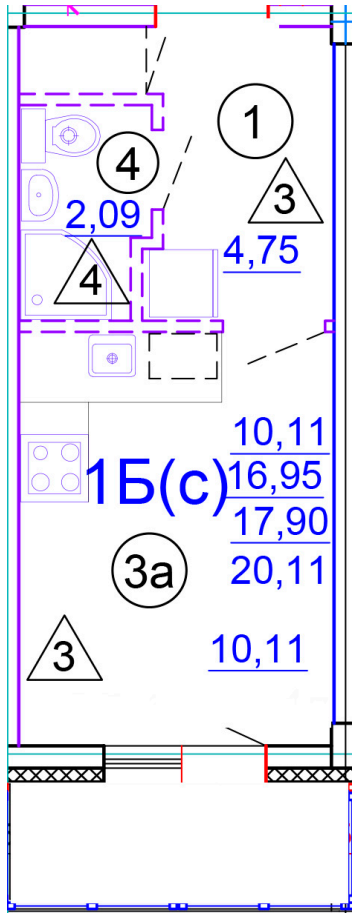

Тверь, ул. Медовая 1Б, поз. 24

8(4822)750-110  
[www.dsktver.ru](http://www.dsktver.ru)

Работаем по предварительной  
записи

Площадь:	20.00 м <sup>2</sup>
Этаж:	4
Очередь строительства:	24
Номер на площадке:	7
Дата сдачи:	Дом сдан