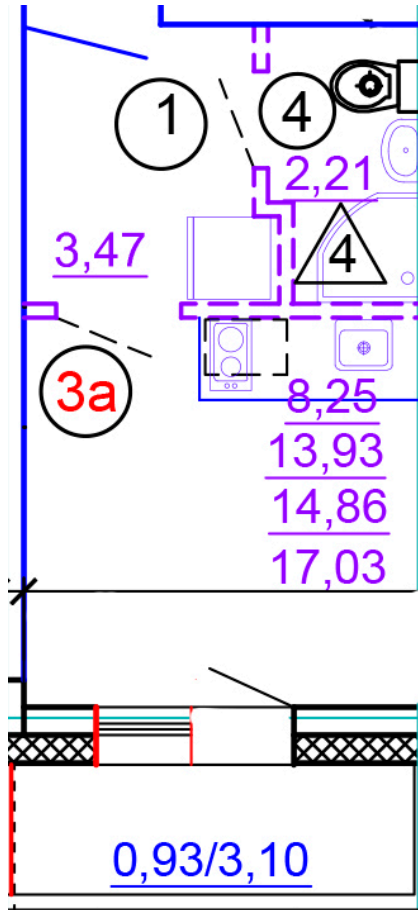

Тверь, ул. Медовая 1Б, поз. 24

8(4822)750-110  
[www.dsktver.ru](http://www.dsktver.ru)

Работаем по предварительной  
записи

Площадь:	17.00 м <sup>2</sup>
Этаж:	4
Очередь строительства:	24
Номер на площадке:	6
Дата сдачи:	Дом сдан