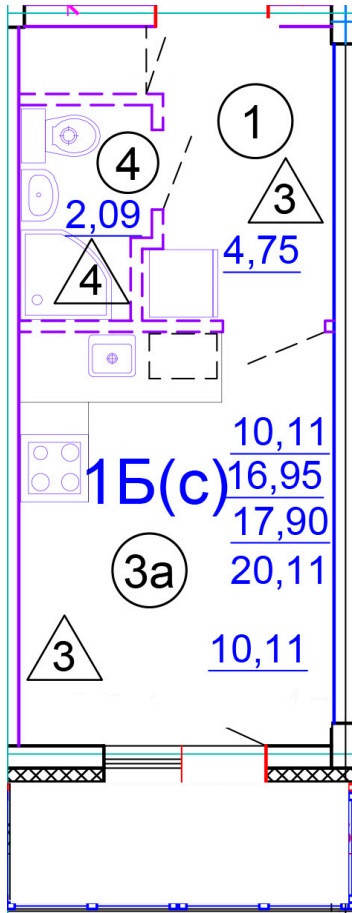

Тверь, ул. Медовая 1Б, поз. 24

8(4822)750-110
www.dsktver.ru

Работаем по предварительной
записи

Площадь:	20.30 м ²
Этаж:	4
Очередь строительства:	24
Номер на площадке:	4
Дата сдачи:	Дом сдан

Для заметок:
