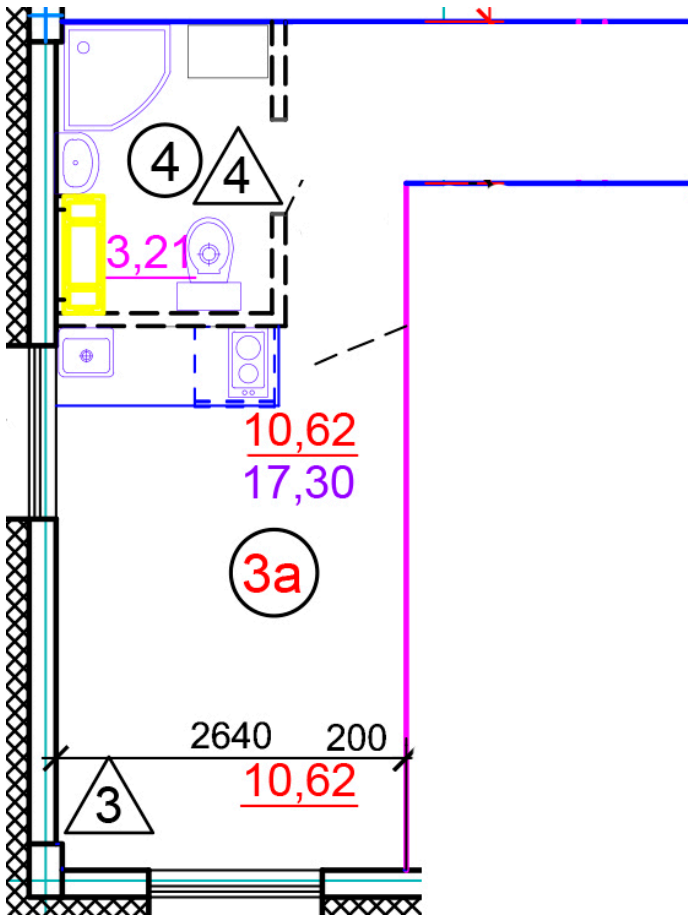

Тверь, ул. Медовая 1Б, поз. 24

8(4822)750-110
www.dsktver.ru

Работаем по предварительной
записи

Площадь:	17.30 м ²
Этаж:	4
Очередь строительства:	24
Номер на площадке:	2
Дата сдачи:	Дом сдан

Для заметок:
