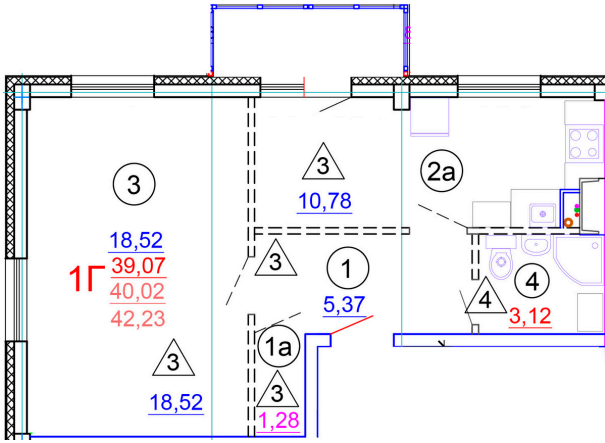

Тверь, ул. Медовая 1Б, поз. 24

8(4822)750-110
www.dsktver.ru

Работаем по предварительной
записи

Площадь: 42.10 м²

Этаж: 4

Очередь строительства: 24

Номер на площадке: 1

Дата сдачи: Дом сдан