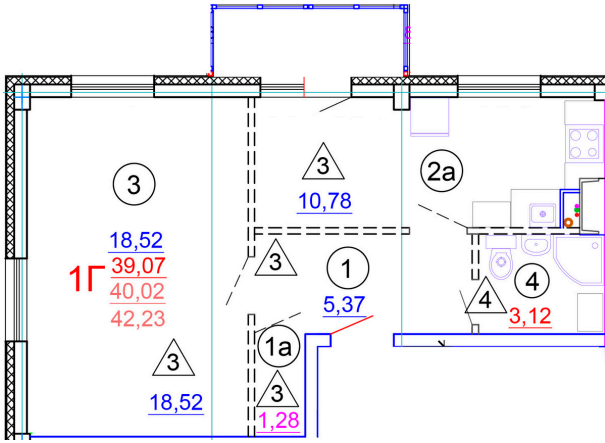

Тверь, ул. Медовая 1Б, поз. 24

8(4822)750-110  
[www.dsktver.ru](http://www.dsktver.ru)

Работаем по предварительной  
записи

Площадь: 42.10 м<sup>2</sup>

Этаж: 4

Очередь строительства: 24

Номер на площадке: 1