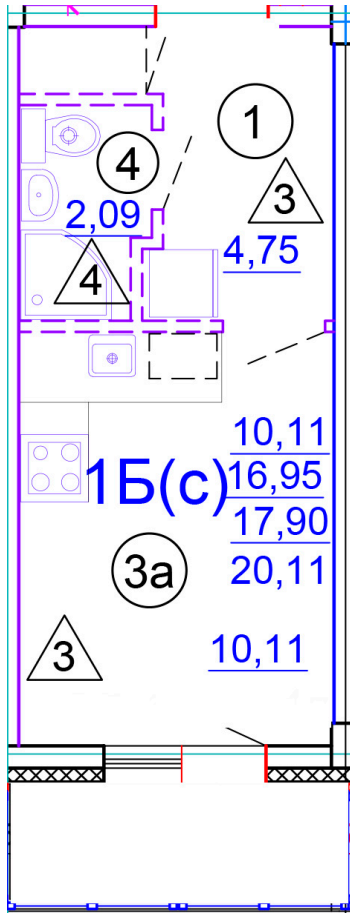

Тверь, ул. Медовая 1Б, поз. 24

8(4822)750-110  
[www.dsktver.ru](http://www.dsktver.ru)

Работаем по предварительной  
записи

Площадь:	20.00 м <sup>2</sup>
Этаж:	3
Очередь строительства:	24
Номер на площадке:	7
Дата сдачи:	Дом сдан