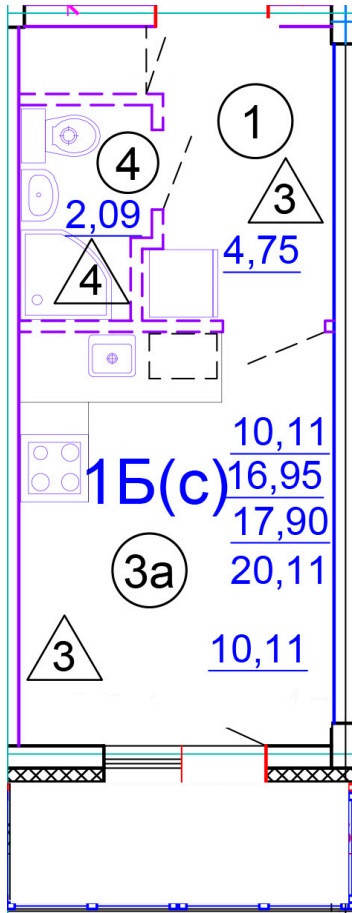

Тверь, ул. Медовая 1Б, поз. 24

8(4822)750-110
www.dsktver.ru

Работаем по предварительной
записи

Площадь:	20.00 м ²
Этаж:	3
Очередь строительства:	24
Номер на площадке:	7
Дата сдачи:	Дом сдан

Для заметок:
