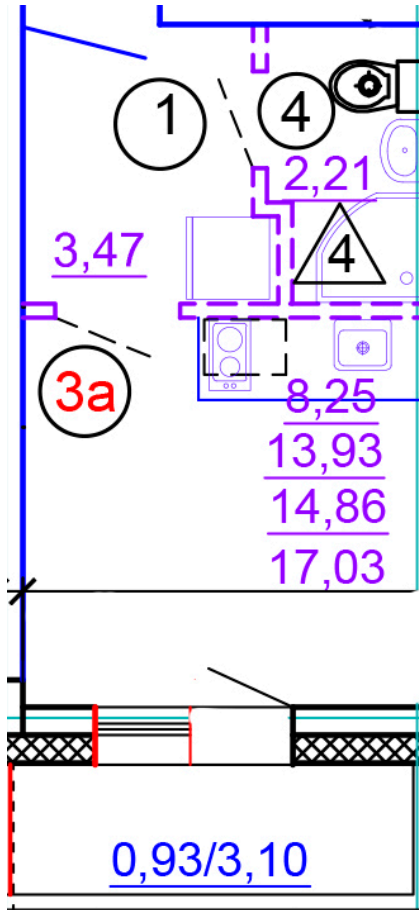

Тверь, ул. Медовая 1Б, поз. 24

8(4822)750-110
www.dsktver.ru

Работаем по предварительной
записи

Площадь:	17.00 м ²
Этаж:	3
Очередь строительства:	24
Номер на площадке:	6
Дата сдачи:	Дом сдан

Для заметок:
