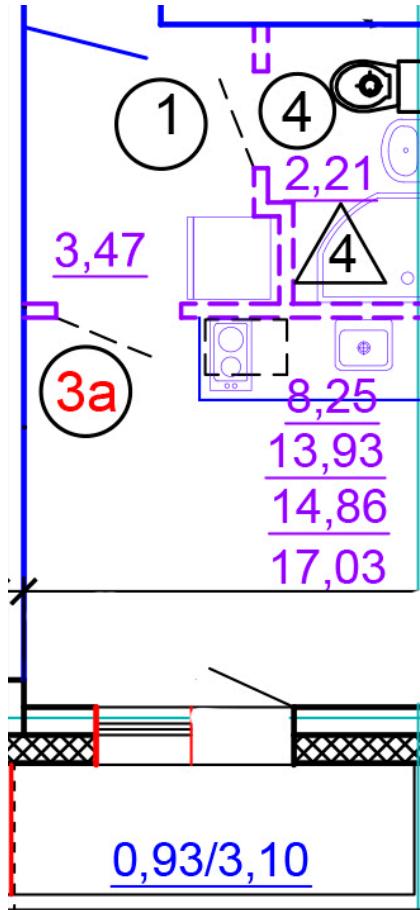

Тверь, ул. Медовая 1Б, поз. 24

8(4822)750-110
www.dsktver.ru

Работаем по предварительной
записи

Площадь:	17,00 м ²
Этаж:	3
Очередь строительства:	24
Номер на площадке:	3
Дата сдачи:	Дом сдан

Для заметок:
