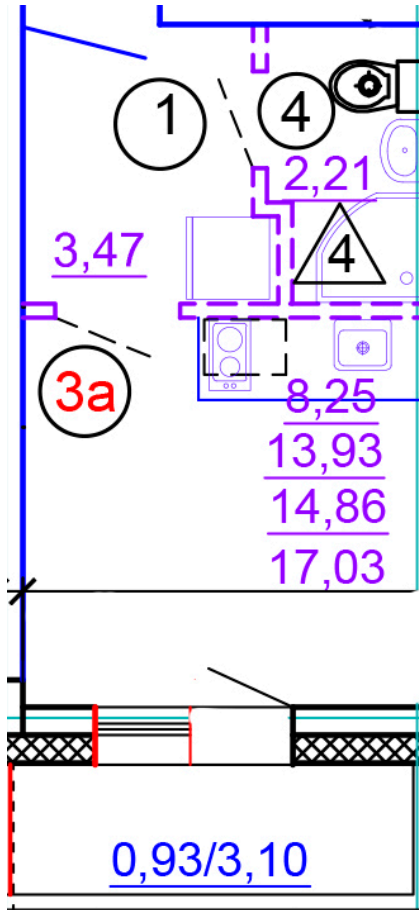

Тверь, ул. Медовая 1Б, поз. 24

8(4822)750-110
www.dsktver.ru

Работаем по предварительной
записи

Площадь:	17.00 м ²
Этаж:	3
Очередь строительства:	24
Номер на площадке:	3
Дата сдачи:	Дом сдан

Для заметок:
