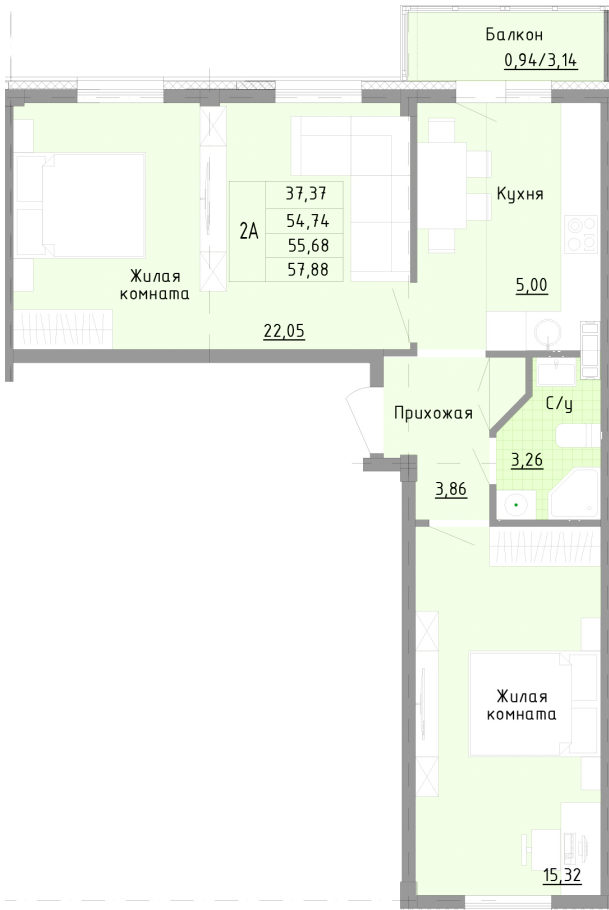

Тверь, ул. Медовая 1Б, поз. 24

8(4822)750-110
www.dsktver.ru

Работаем по предварительной
записи

Площадь: 57.10 м²

Этаж: 2

Очередь строительства: 24

Номер на площадке: 8

Дата сдачи: Дом сдан