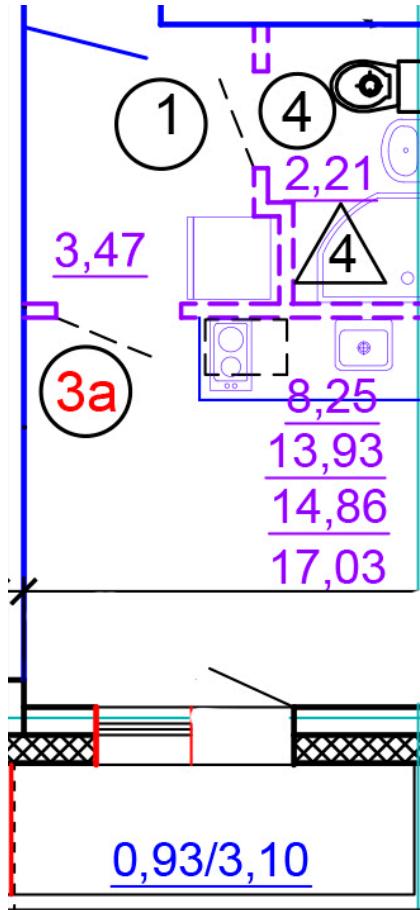

Тверь, ул. Медовая 1Б, поз. 24

8(4822)750-110
www.dsktver.ru

Работаем по предварительной
записи

Площадь:	17.00 м ²
Этаж:	2
Очередь строительства:	24
Номер на площадке:	6
Дата сдачи:	Дом сдан

Для заметок:
