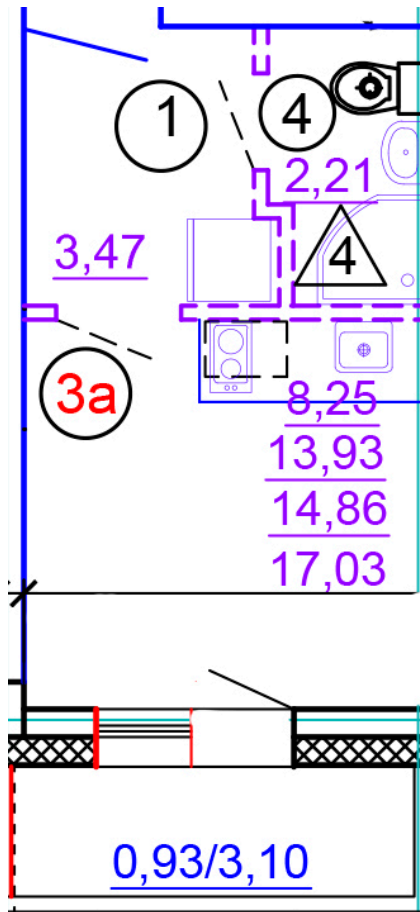

Тверь, ул. Медовая 1Б, поз. 24

8(4822)750-110  
[www.dsktver.ru](http://www.dsktver.ru)

Работаем по предварительной  
записи

Площадь:	17.00 м <sup>2</sup>
Этаж:	2
Очередь строительства:	24
Номер на площадке:	5
Дата сдачи:	Дом сдан