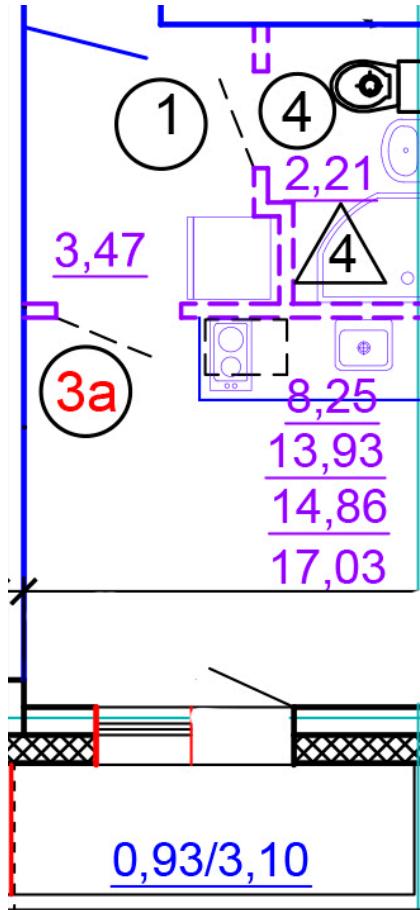

Тверь, ул. Медовая 1Б, поз. 24

8(4822)750-110
www.dsktver.ru

Работаем по предварительной
записи

Площадь:	17.00 м ²
Этаж:	2
Очередь строительства:	24
Номер на площадке:	3
Дата сдачи:	Дом сдан

Для заметок:
