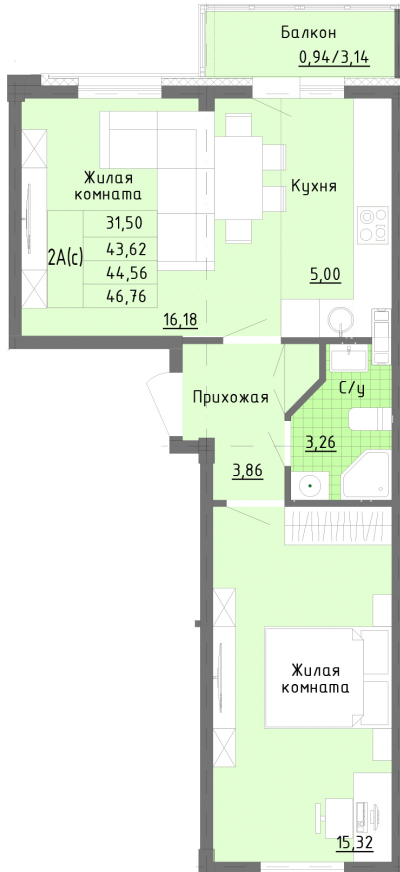

Тверь, ул. Медовая 1Б, поз. 24

8(4822)750-110
www.dsktver.ru

Работаем по предварительной
записи

Площадь: 46.70 м²

Этаж: 1

Очередь строительства: 24

Номер на площадке: 8

Дата сдачи: Дом сдан