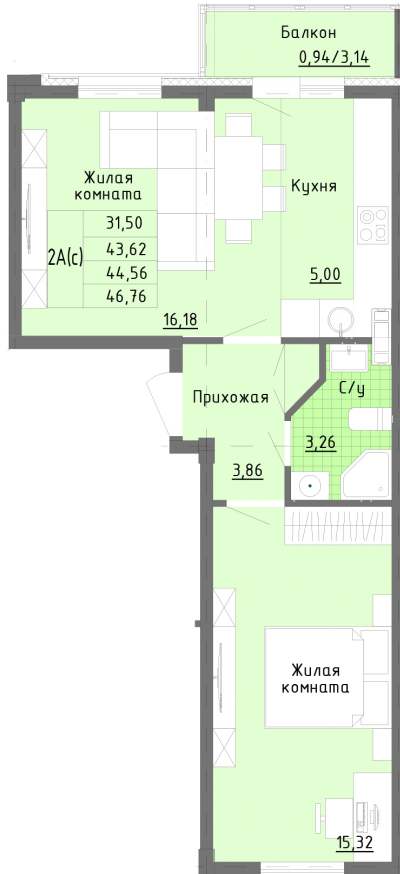

Тверь, ул. Медовая 1Б, поз. 24

8(4822)750-110  
[www.dsktver.ru](http://www.dsktver.ru)

Работаем по предварительной  
записи

Площадь: 46.70 м<sup>2</sup>

Этаж: 1

Очередь строительства: 24

Номер на площадке: 8