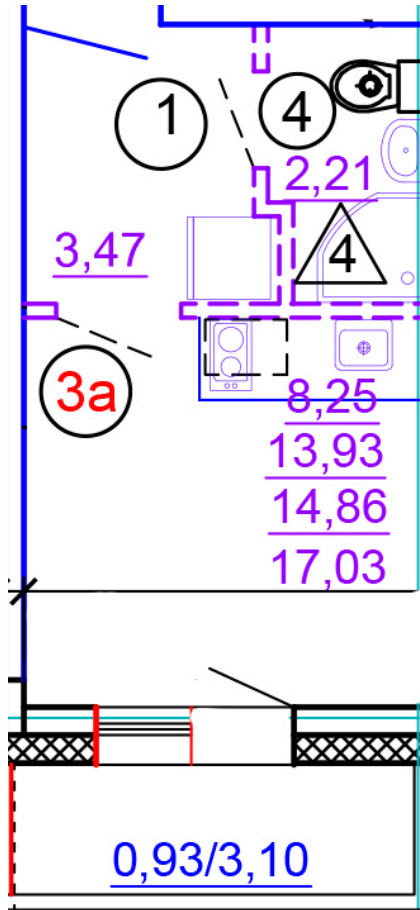

Тверь, ул. Медовая 1Б, поз. 24

8(4822)750-110
www.dsktver.ru

Работаем по предварительной
записи

Площадь:	17.00 м ²
Этаж:	1
Очередь строительства:	24
Номер на площадке:	6
Дата сдачи:	Дом сдан

Для заметок:
