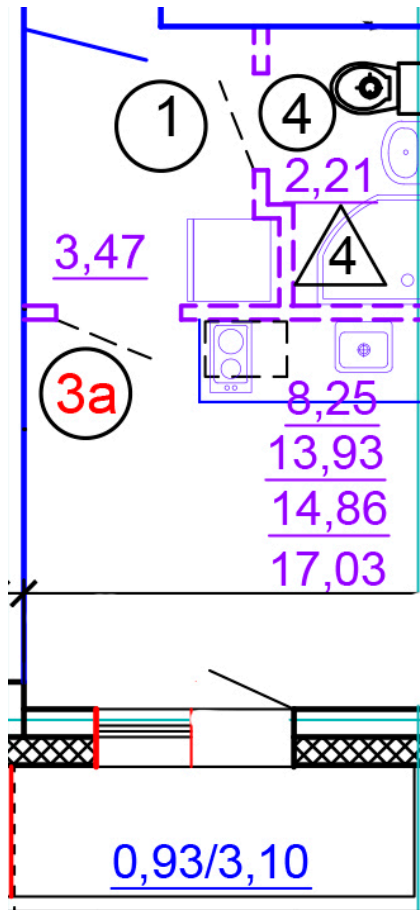

Тверь, ул. Медовая 1Б, поз. 24

8(4822)750-110
www.dsktver.ru

Работаем по предварительной
записи

Площадь:	17.00 м ²
Этаж:	1
Очередь строительства:	24
Номер на площадке:	5
Дата сдачи:	Дом сдан

Для заметок:
