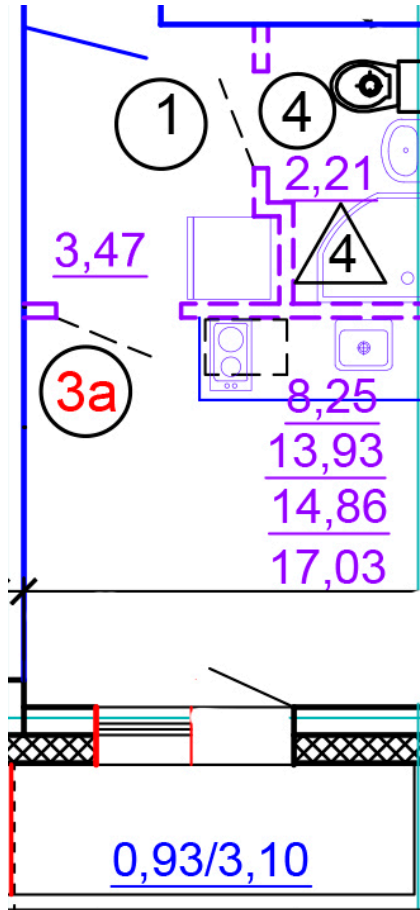

Тверь, ул. Медовая 1Б, поз. 24

8(4822)750-110
www.dsktver.ru

Работаем по предварительной
записи

Площадь:	17.00 м ²
Этаж:	1
Очередь строительства:	24
Номер на площадке:	5
Дата сдачи:	Дом сдан

Для заметок:
