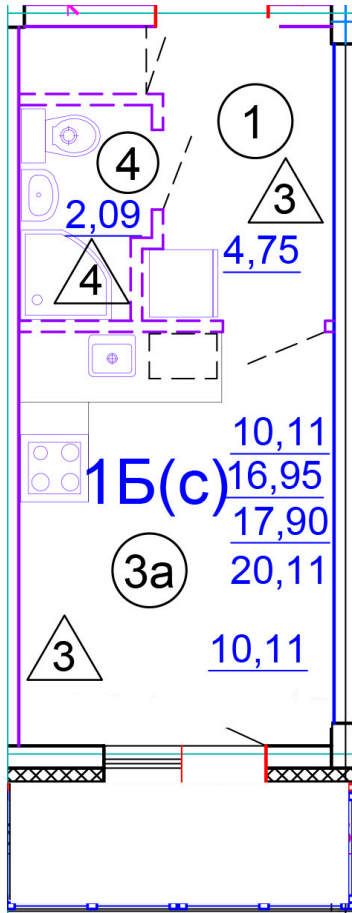

Тверь, ул. Медовая 1Б, поз. 24

8(4822)750-110  
[www.dsktver.ru](http://www.dsktver.ru)

Работаем по предварительной  
записи

Площадь:	20.30 м <sup>2</sup>
Этаж:	1
Очередь строительства:	24
Номер на площадке:	4
Дата сдачи:	Дом сдан