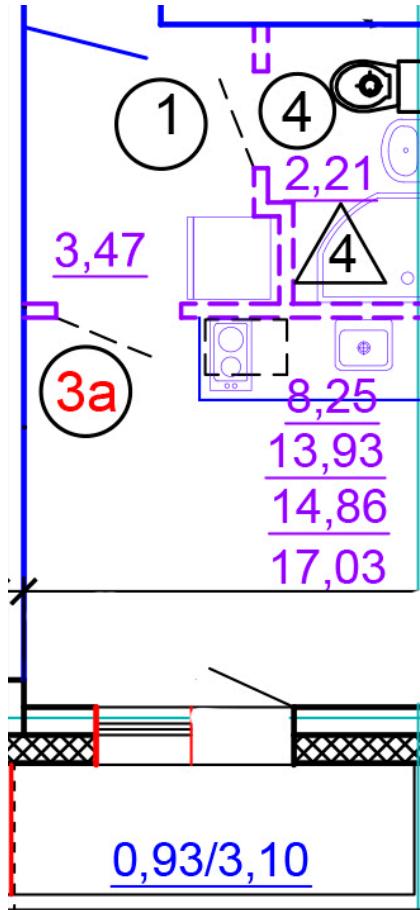

Тверь, ул. Медовая 1Б, поз. 24

8(4822)750-110  
[www.dsktver.ru](http://www.dsktver.ru)

Работаем по предварительной  
записи

Площадь:	17.00 м <sup>2</sup>
Этаж:	1
Очередь строительства:	24
Номер на площадке:	3
Дата сдачи:	Дом сдан