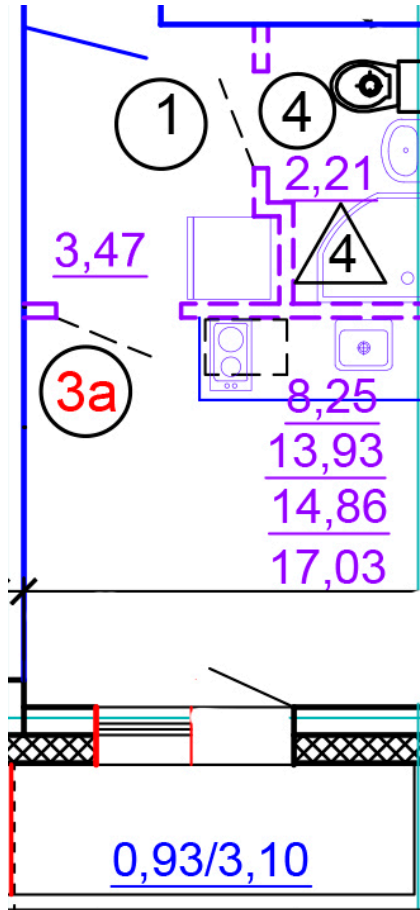

Тверь, ул. Медовая 1Б, поз. 24

8(4822)750-110  
[www.dsktver.ru](http://www.dsktver.ru)

Работаем по предварительной  
записи

Площадь:	17,00 м <sup>2</sup>
Этаж:	1
Очередь строительства:	24
Номер на площадке:	3
Дата сдачи:	Дом сдан