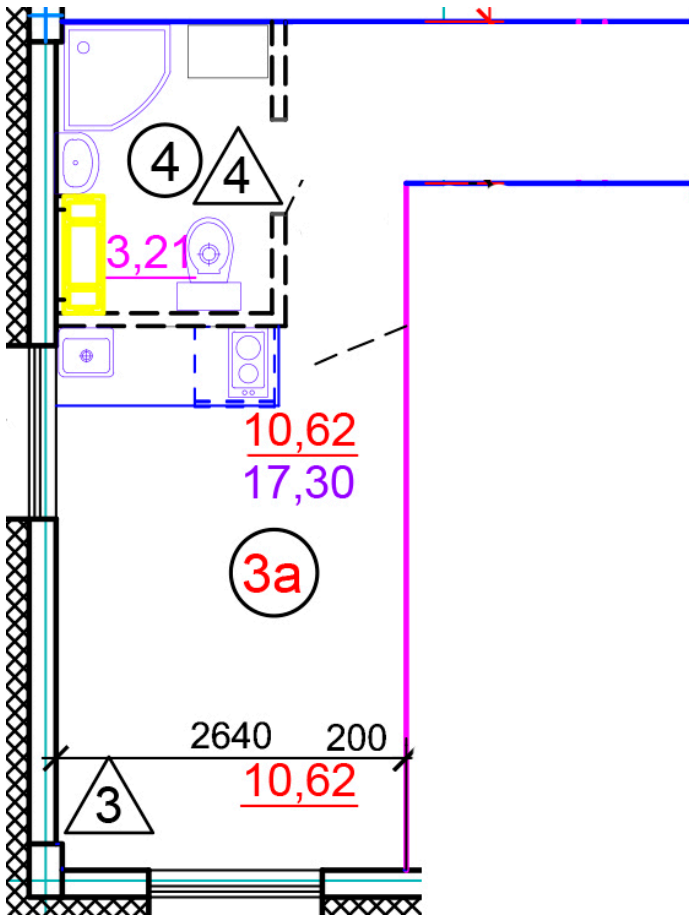

Тверь, ул. Медовая 1Б, поз. 24

8(4822)750-110  
[www.dsktver.ru](http://www.dsktver.ru)

Работаем по предварительной  
записи

Площадь:	17.30 м <sup>2</sup>
Этаж:	1
Очередь строительства:	24
Номер на площадке:	2
Дата сдачи:	Дом сдан