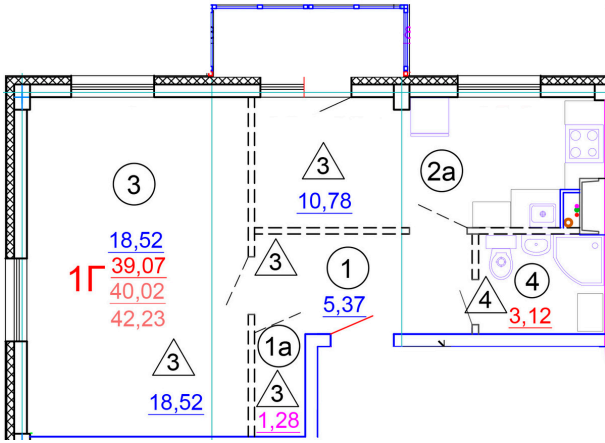

Тверь, ул. Медовая 1Б, поз. 24

8(4822)750-110  
[www.dsktver.ru](http://www.dsktver.ru)

Работаем по предварительной  
записи

Площадь: 42.10 м<sup>2</sup>

Этаж: 1

Очередь строительства: 24

Номер на площадке: 1