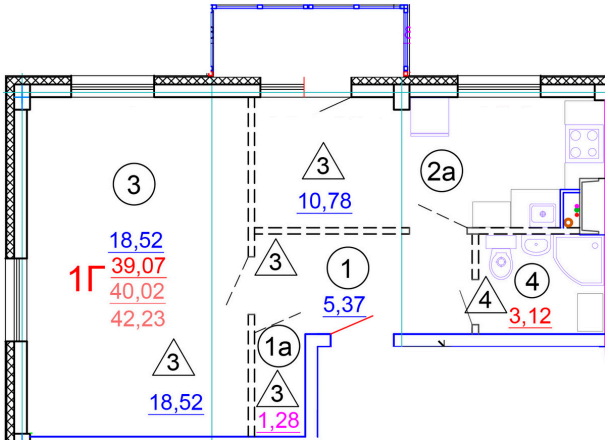

Тверь, ул. Медовая 1Б, поз. 24

8(4822)750-110
www.dsktver.ru

Работаем по предварительной
записи

Площадь: 42.10 м²

Этаж: 1

Очередь строительства: 24

Номер на площадке: 1

Дата сдачи: Дом сдан