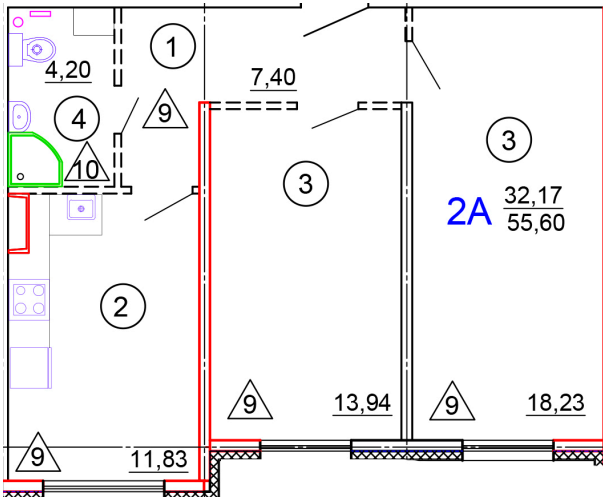

Тверь, ул. Медовая 1Б, поз. 20

8(4822)750-110
www.dsktver.ru

Работаем по предварительной
записи

Площадь:	55.60 м ²
Этаж:	1
Очередь строительства:	20
Номер на площадке:	3
Дата сдачи:	Дом сдан

Для заметок:
