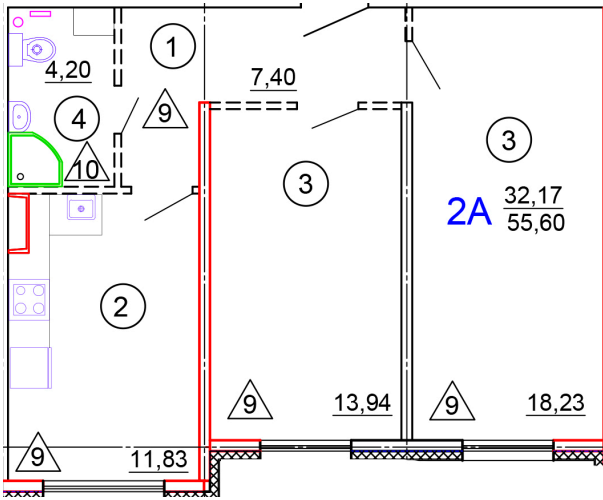

Тверь, ул. Медовая 1Б, поз. 20

8(4822)750-110  
[www.dsktver.ru](http://www.dsktver.ru)

Работаем по предварительной  
записи

Площадь:	55.60 м <sup>2</sup>
Этаж:	1
Очередь строительства:	20
Номер на площадке:	3
Дата сдачи:	Дом сдан