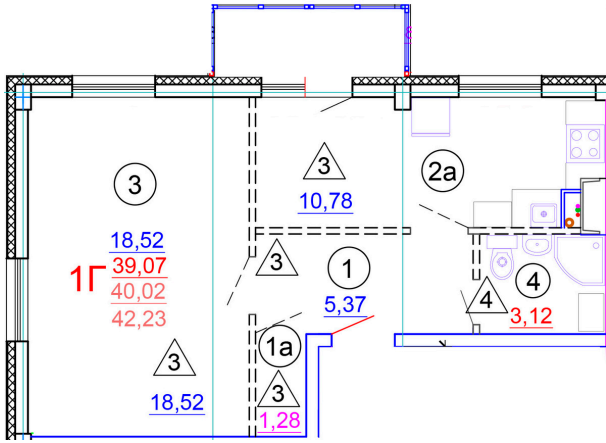

Тверь, ул. Медовая 1Б, поз. 27

8(4822)750-110
www.dsktver.ru

Работаем по предварительной
записи

Площадь: 42.10 м²

Этаж: 4

Очередь строительства: 27

Номер на площадке: 8

Дата сдачи: Дом сдан