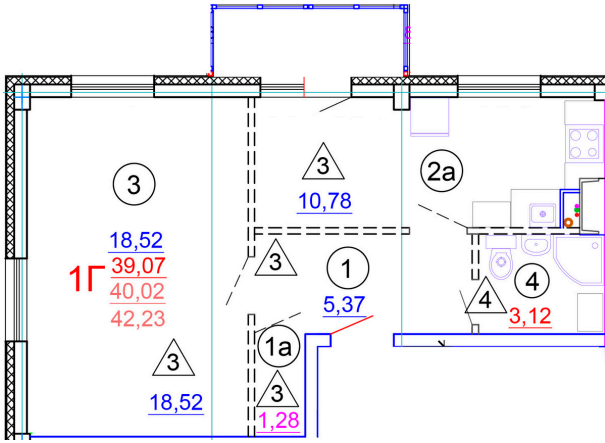

Тверь, ул. Медовая 1Б, поз. 27

8(4822)750-110
www.dsktver.ru

Работаем по предварительной
записи

Площадь: 42.10 м²

Этаж: 4

Очередь строительства: 27

Номер на площадке: 8

Дата сдачи: Дом сдан