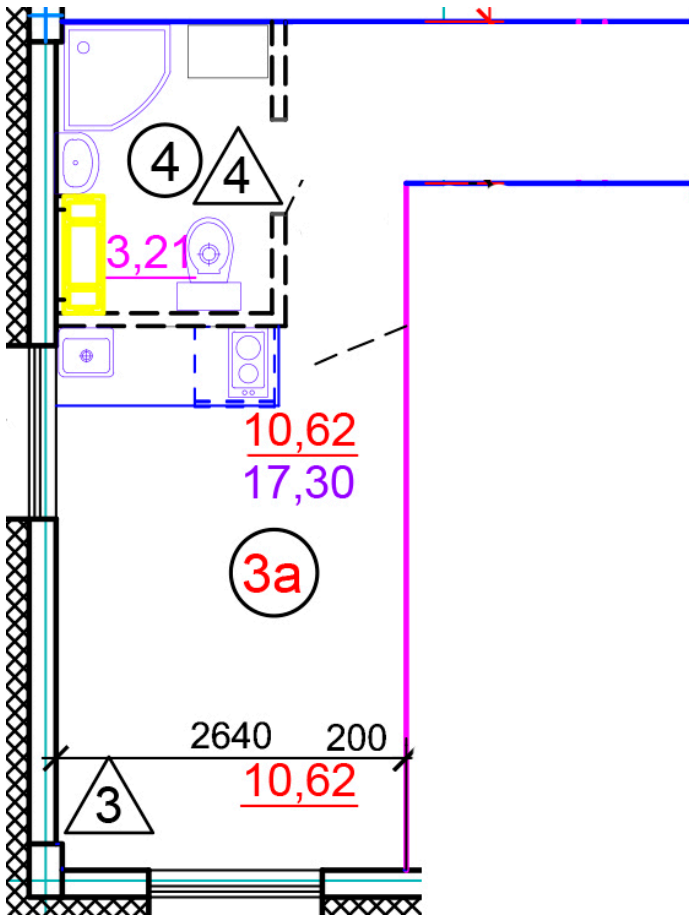

Тверь, ул. Медовая 1Б, поз. 27

8(4822)750-110
www.dsktver.ru

Работаем по предварительной
записи

Площадь:	17.30 м ²
Этаж:	4
Очередь строительства:	27
Номер на площадке:	7
Дата сдачи:	Дом сдан

Для заметок:
