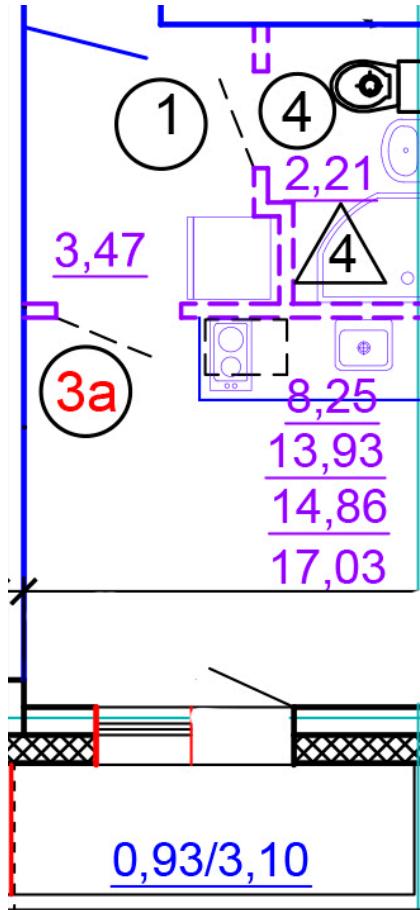

Тверь, ул. Медовая 1Б, поз. 27

8(4822)750-110  
[www.dsktver.ru](http://www.dsktver.ru)

Работаем по предварительной  
записи

Площадь:	17,00 м <sup>2</sup>
Этаж:	4
Очередь строительства:	27
Номер на площадке:	6
Дата сдачи:	Дом сдан