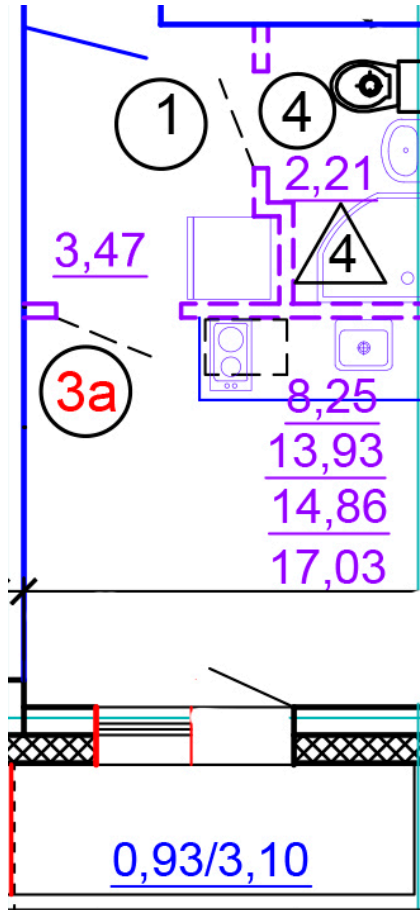

Тверь, ул. Медовая 1Б, поз. 27

8(4822)750-110  
[www.dsktver.ru](http://www.dsktver.ru)

Работаем по предварительной  
записи

Площадь:	17.00 м <sup>2</sup>
Этаж:	4
Очередь строительства:	27
Номер на площадке:	6
Дата сдачи:	Дом сдан