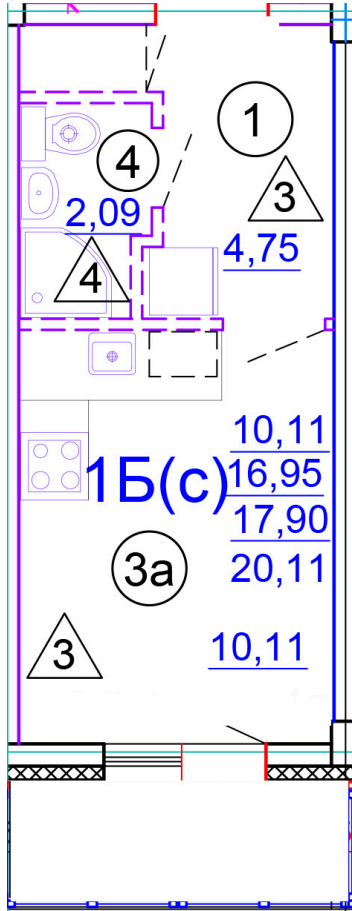

Тверь, ул. Медовая 1Б, поз. 27

8(4822)750-110
www.dsktver.ru

Работаем по предварительной
записи

Площадь:	20.30 м ²
Этаж:	4
Очередь строительства:	27
Номер на площадке:	5
Дата сдачи:	Дом сдан

Для заметок:
