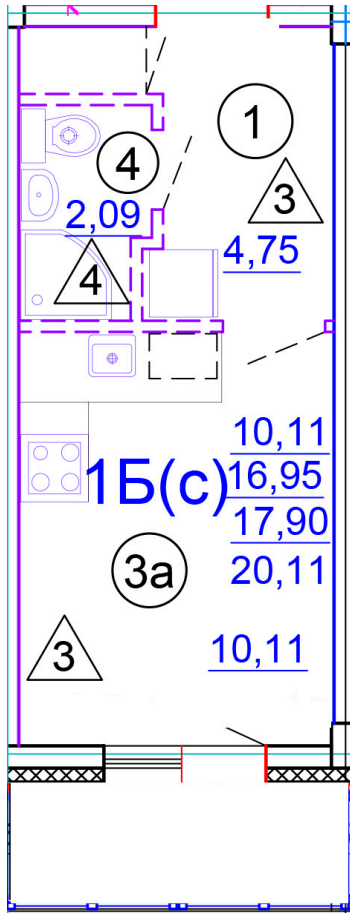

Тверь, ул. Медовая 1Б, поз. 27

8(4822)750-110
www.dsktver.ru

Работаем по предварительной
записи

Площадь:	20.30 м ²
Этаж:	4
Очередь строительства:	27
Номер на площадке:	5
Дата сдачи:	Дом сдан

Для заметок:
