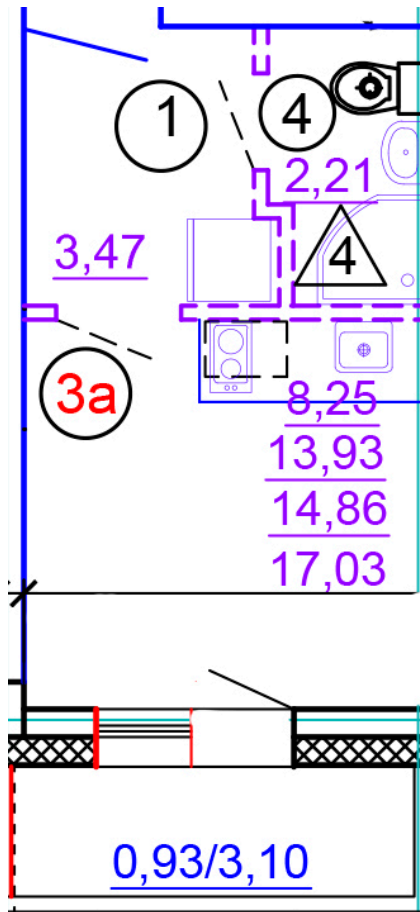

Тверь, ул. Медовая 1Б, поз. 27

8(4822)750-110
www.dsktver.ru

Работаем по предварительной
записи

Площадь:	17.00 м ²
Этаж:	4
Очередь строительства:	27
Номер на площадке:	4
Дата сдачи:	Дом сдан

Для заметок:
