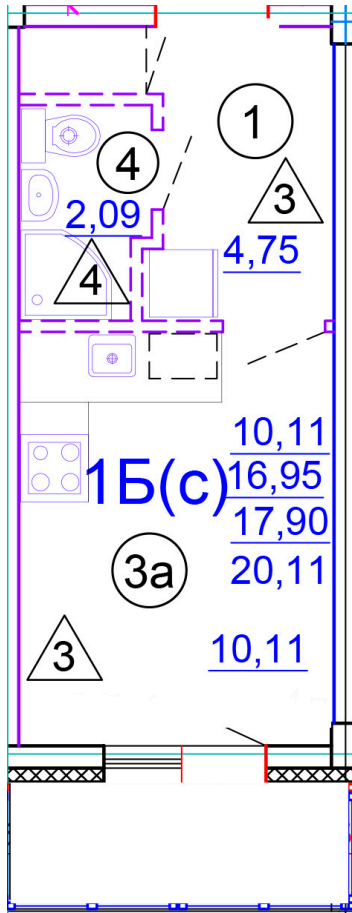

Тверь, ул. Медовая 1Б, поз. 27

8(4822)750-110  
[www.dsktver.ru](http://www.dsktver.ru)

Работаем по предварительной  
записи

Площадь:	20.00 м <sup>2</sup>
Этаж:	4
Очередь строительства:	27
Номер на площадке:	2
Дата сдачи:	Дом сдан