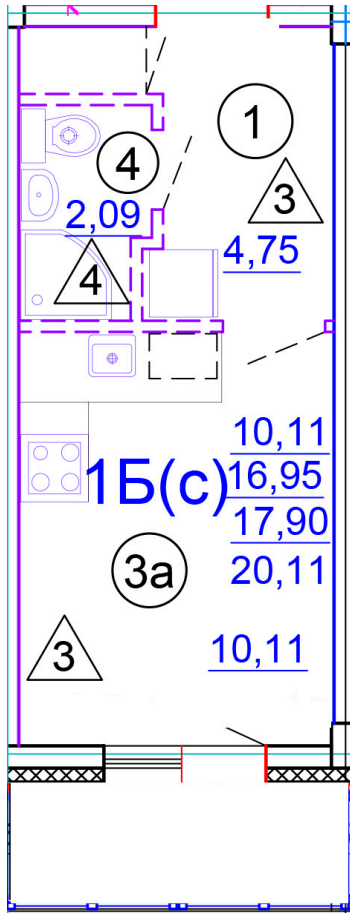

Тверь, ул. Медовая 1Б, поз. 27

8(4822)750-110  
[www.dsktver.ru](http://www.dsktver.ru)

Работаем по предварительной  
записи

Площадь:	20.00 м <sup>2</sup>
Этаж:	4
Очередь строительства:	27
Номер на площадке:	2
Дата сдачи:	Дом сдан