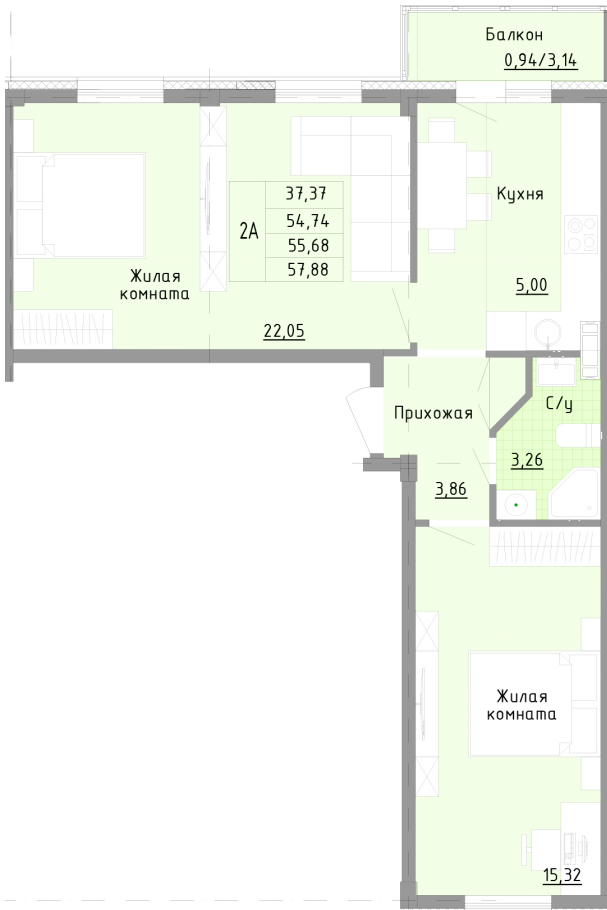

Тверь, ул. Медовая 1Б, поз. 27

8(4822)750-110
www.dsktver.ru

Работаем по предварительной
записи

Площадь: 57.10 м²

Этаж: 4

Очередь строительства: 27

Номер на площадке: 1

Дата сдачи: Дом сдан