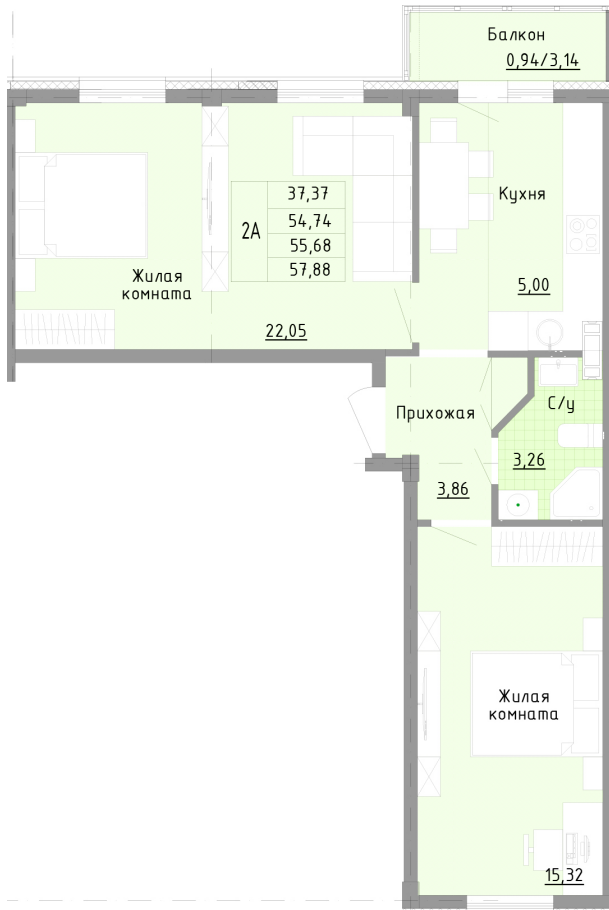

Тверь, ул. Медовая 1Б, поз. 27

8(4822)750-110  
[www.dsktver.ru](http://www.dsktver.ru)

Работаем по предварительной  
записи

Площадь:	57.10 м <sup>2</sup>
Этаж:	4
Очередь строительства:	27
Номер на площадке:	1
Дата сдачи:	Дом сдан