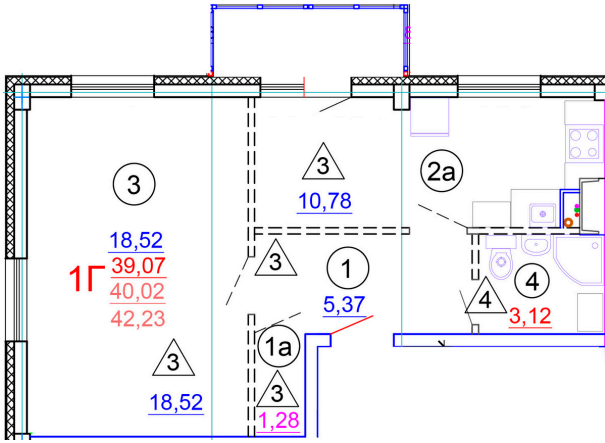

Тверь, ул. Медовая 1Б, поз. 27

8(4822)750-110  
[www.dsktver.ru](http://www.dsktver.ru)

Работаем по предварительной  
записи

Площадь: 42.10 м<sup>2</sup>

Этаж: 3

Очередь строительства: 27

Номер на площадке: 8