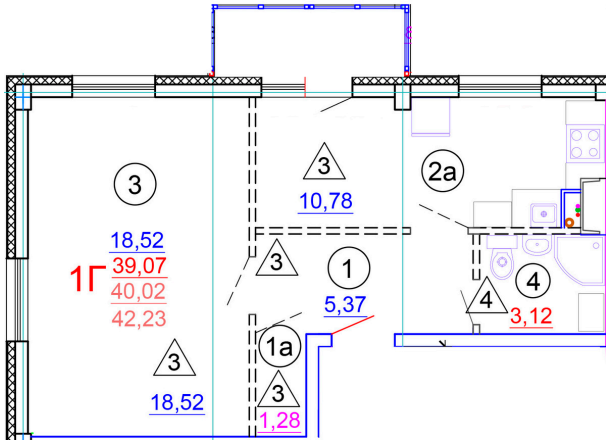

Тверь, ул. Медовая 1Б, поз. 27

8(4822)750-110  
[www.dsktver.ru](http://www.dsktver.ru)

Работаем по предварительной  
записи

Площадь:	42.10 м <sup>2</sup>
Этаж:	3
Очередь строительства:	27
Номер на площадке:	8
Дата сдачи:	Дом сдан