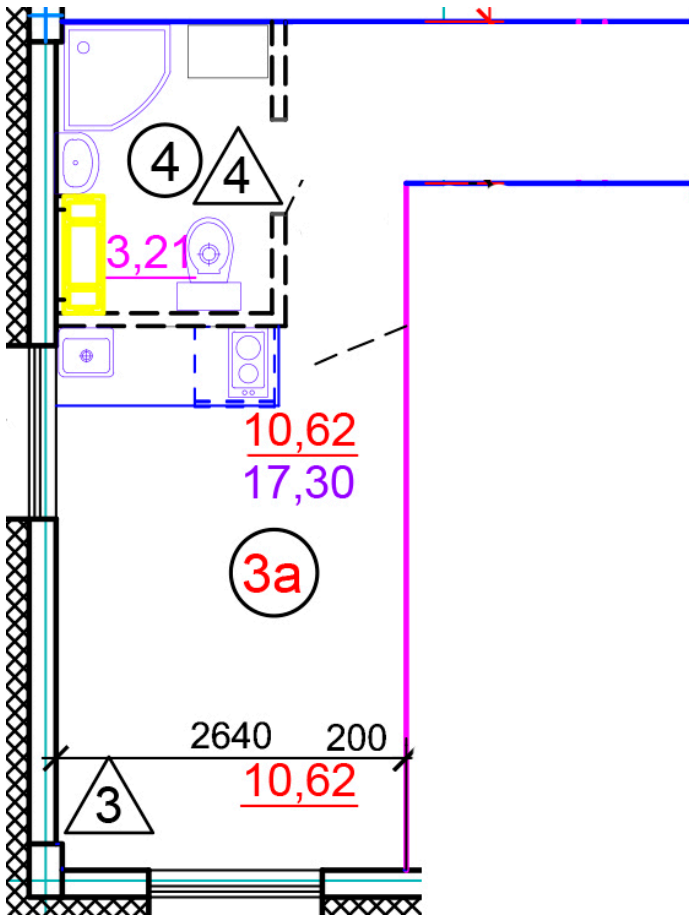

Тверь, ул. Медовая 1Б, поз. 27

8(4822)750-110
www.dsktver.ru

Работаем по предварительной
записи

Площадь:	17.30 м ²
Этаж:	3
Очередь строительства:	27
Номер на площадке:	7
Дата сдачи:	Дом сдан

Для заметок:
