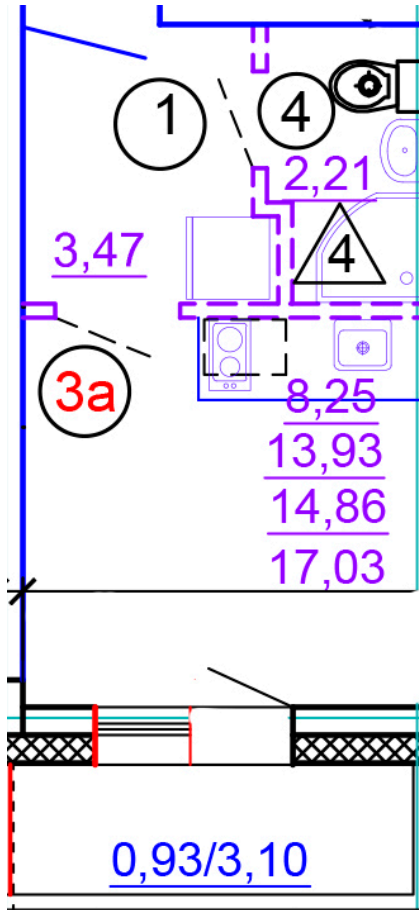

Тверь, ул. Медовая 1Б, поз. 27

8(4822)750-110
www.dsktver.ru

Работаем по предварительной
записи

Площадь:	17.00 м ²
Этаж:	3
Очередь строительства:	27
Номер на площадке:	6
Дата сдачи:	Дом сдан

Для заметок:
