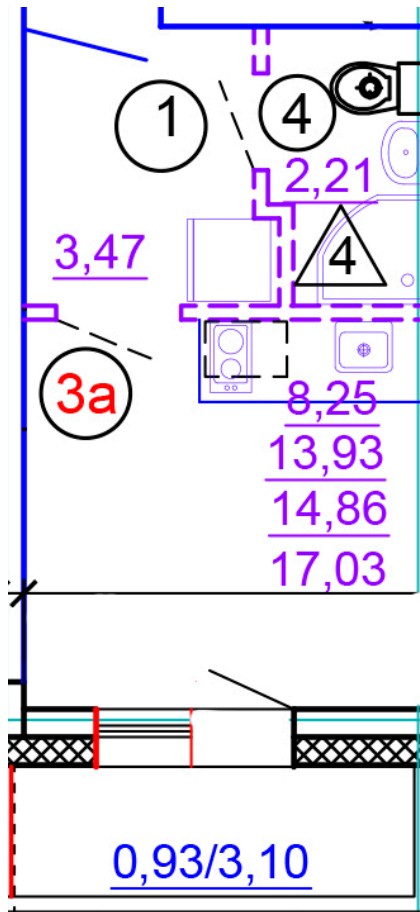

Тверь, ул. Медовая 1Б, поз. 27

8(4822)750-110
www.dsktver.ru

Работаем по предварительной
записи

Площадь:	17,00 м ²
Этаж:	3
Очередь строительства:	27
Номер на площадке:	6
Дата сдачи:	Дом сдан

Для заметок:
