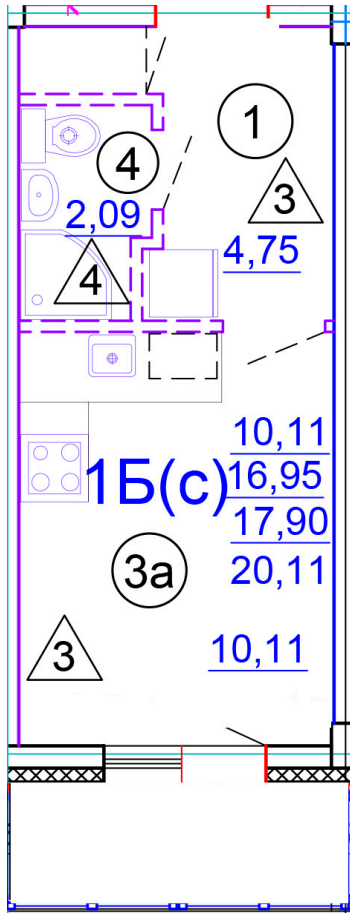

Тверь, ул. Медовая 1Б, поз. 27

8(4822)750-110
www.dsktver.ru

Работаем по предварительной
записи

Площадь:	20.30 м ²
Этаж:	3
Очередь строительства:	27
Номер на площадке:	5
Дата сдачи:	Дом сдан

Для заметок:
