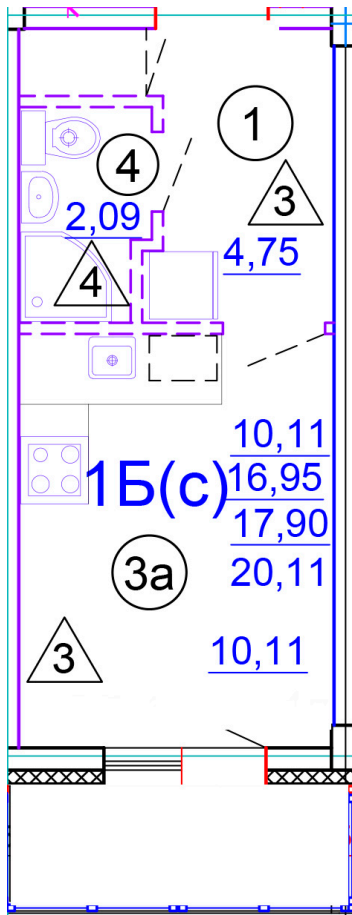

Тверь, ул. Медовая 1Б, поз. 27

8(4822)750-110
www.dsktver.ru

Работаем по предварительной
записи

Площадь:	20.30 м ²
Этаж:	3
Очередь строительства:	27
Номер на площадке:	5
Дата сдачи:	Дом сдан

Для заметок:
