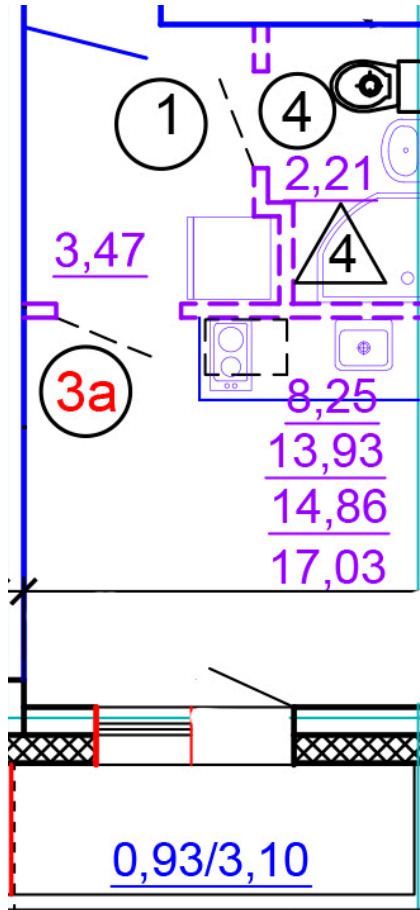

Тверь, ул. Медовая 1Б, поз. 27

8(4822)750-110  
[www.dsktver.ru](http://www.dsktver.ru)

Работаем по предварительной  
записи

Площадь:	17,00 м <sup>2</sup>
Этаж:	3
Очередь строительства:	27
Номер на площадке:	4
Дата сдачи:	Дом сдан