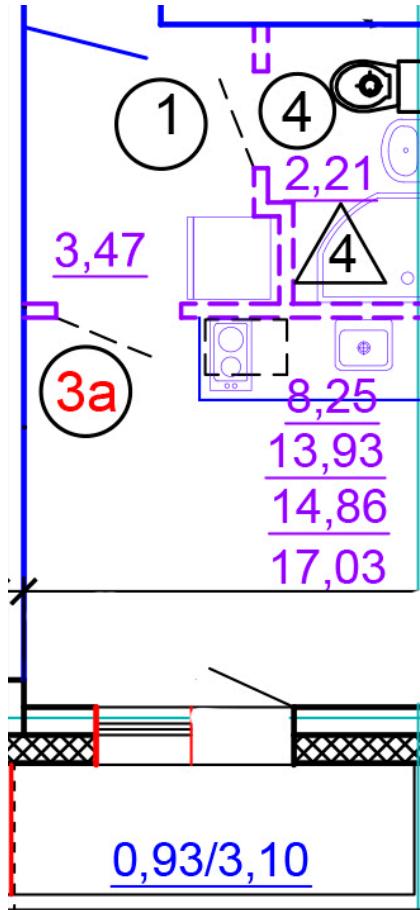

Тверь, ул. Медовая 1Б, поз. 27

8(4822)750-110
www.dsktver.ru

Работаем по предварительной
записи

Площадь:	17.00 м ²
Этаж:	3
Очередь строительства:	27
Номер на площадке:	3
Дата сдачи:	Дом сдан

Для заметок:
