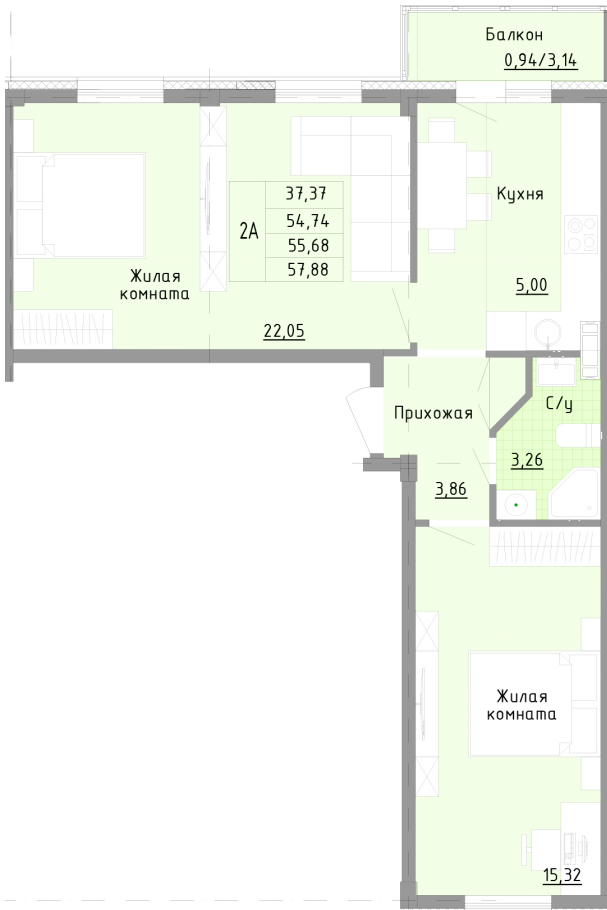

Тверь, ул. Медовая 1Б, поз. 27

8(4822)750-110
www.dsktver.ru

Работаем по предварительной
записи

Площадь: 57.10 м²

Этаж: 3

Очередь строительства: 27

Номер на площадке: 1

Дата сдачи: Дом сдан