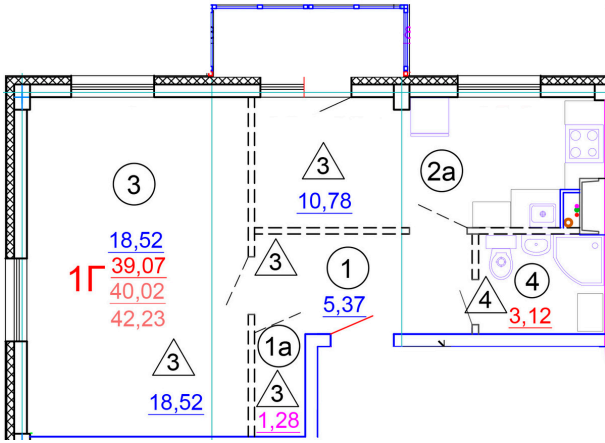

Тверь, ул. Медовая 1Б, поз. 27

8(4822)750-110  
[www.dsktver.ru](http://www.dsktver.ru)

Работаем по предварительной  
записи

Площадь: 42.10 м<sup>2</sup>

Этаж: 2

Очередь строительства: 27

Номер на площадке: 8