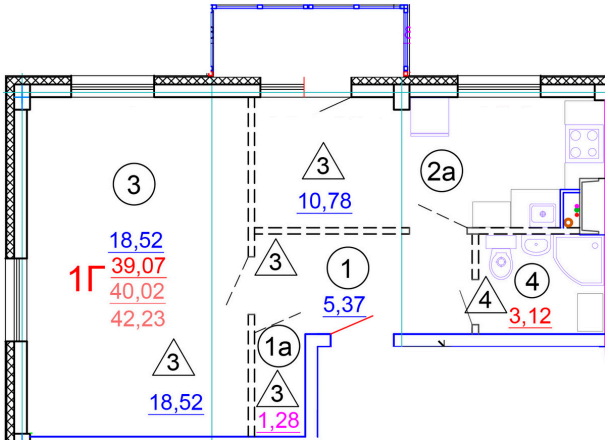

Тверь, ул. Медовая 1Б, поз. 27

8(4822)750-110
www.dsktver.ru

Работаем по предварительной
записи

Площадь: 42.10 м²

Этаж: 2

Очередь строительства: 27

Номер на площадке: 8

Дата сдачи: Дом сдан