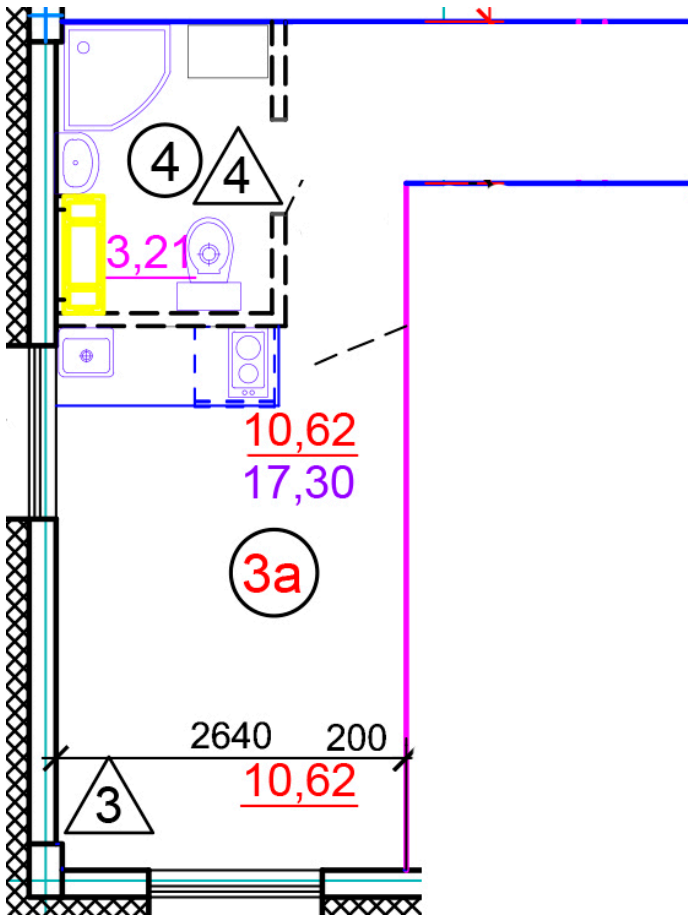

Тверь, ул. Медовая 1Б, поз. 27

8(4822)750-110
www.dsktver.ru

Работаем по предварительной
записи

Площадь:	17.30 м ²
Этаж:	2
Очередь строительства:	27
Номер на площадке:	7
Дата сдачи:	Дом сдан

Для заметок:
