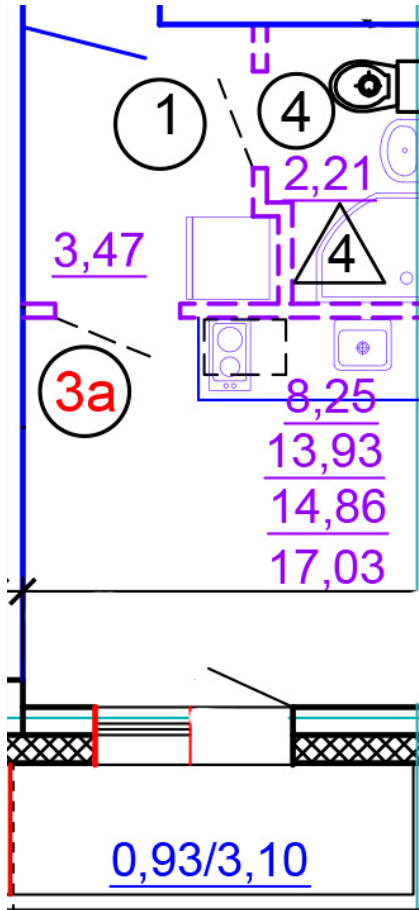

Тверь, ул. Медовая 1Б, поз. 27

8(4822)750-110  
[www.dsktver.ru](http://www.dsktver.ru)

Работаем по предварительной  
записи

Площадь:	17.00 м <sup>2</sup>
Этаж:	2
Очередь строительства:	27
Номер на площадке:	6
Дата сдачи:	Дом сдан