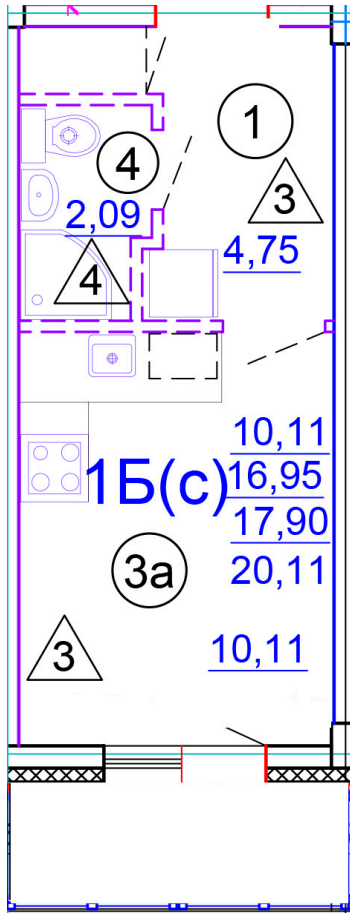

Тверь, ул. Медовая 1Б, поз. 27

8(4822)750-110  
[www.dsktver.ru](http://www.dsktver.ru)

Работаем по предварительной  
записи

Площадь:	20.30 м <sup>2</sup>
Этаж:	2
Очередь строительства:	27
Номер на площадке:	5
Дата сдачи:	Дом сдан