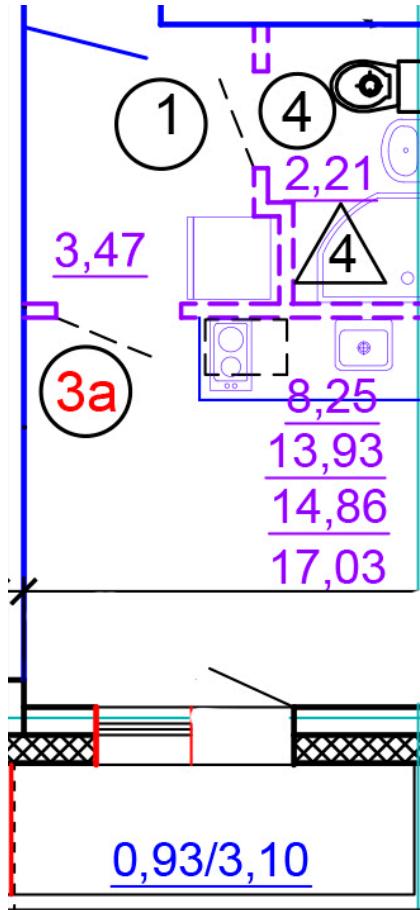

Тверь, ул. Медовая 1Б, поз. 27

8(4822)750-110
www.dsktver.ru

Работаем по предварительной
записи

| | |
|------------------------|----------------------|
| Площадь: | 17.00 м ² |
| Этаж: | 2 |
| Очередь строительства: | 27 |
| Номер на площадке: | 4 |
| Дата сдачи: | Дом сдан |