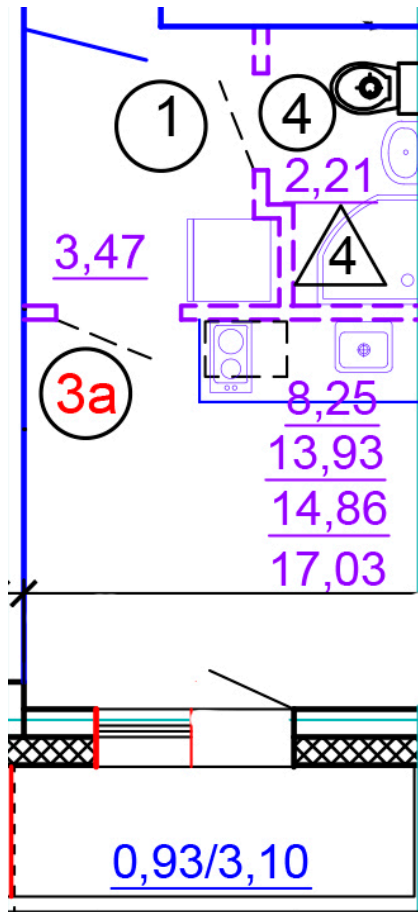

Тверь, ул. Медовая 1Б, поз. 27

8(4822)750-110  
[www.dsktver.ru](http://www.dsktver.ru)

Работаем по предварительной  
записи

Площадь:	17.00 м <sup>2</sup>
Этаж:	2
Очередь строительства:	27
Номер на площадке:	4
Дата сдачи:	Дом сдан